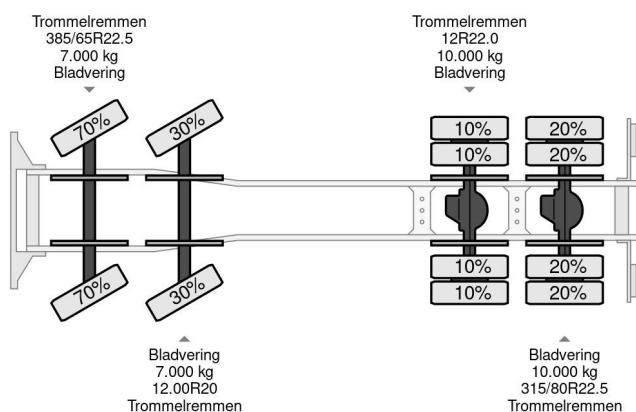

PROPERTIES

Datum eerste toelating	26-04-1991
Brandstof	Diesel
Transmissie	Handgeschakeld
Voertuigidentificatienummer	YS2PH8X4Z01165729
Asconfiguratie	8x4
Aantal assen	4
Ledig gewicht	21.280 kg
Vermogen in kw	235
Vermogen in pk	320
Laadgewicht	9.960 kg

ACCESSOIRES

- Aftakas (PTO) • Bladvering • Mistlampen • PTO • PTO
- Radio/CD speler • Zonneklep

Scania P113-320 8X4 MIXER 9M3 + 24M PUMP + REMOTE...

Referentienummer: SC165729

BESCHRIJVING

VIDEO AVAILABLE
MIXER AND PUMP WORKING