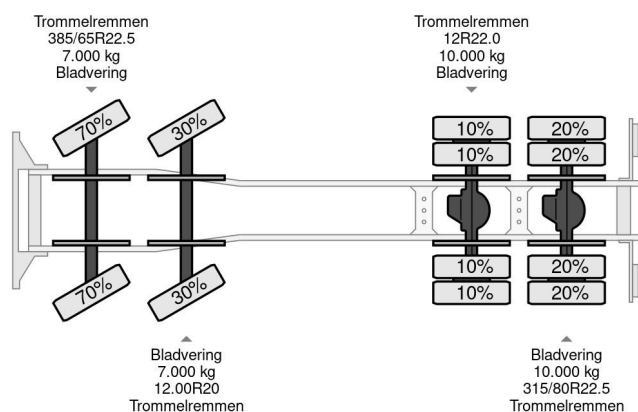

BESCHRIJVING

VIDEO AVAILABLE
MIXER AND PUMP WORKING