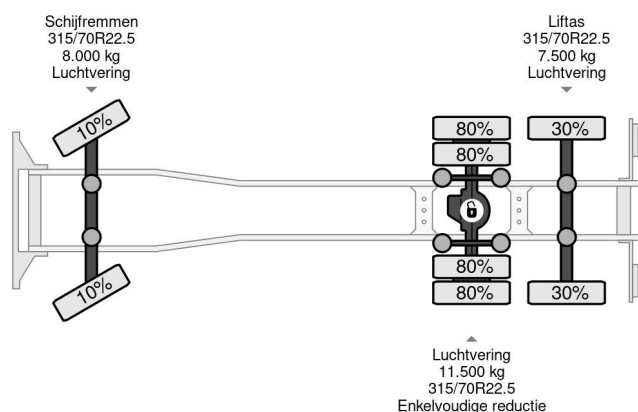

BESCHRIJVING

VIDEO AVAILABLE