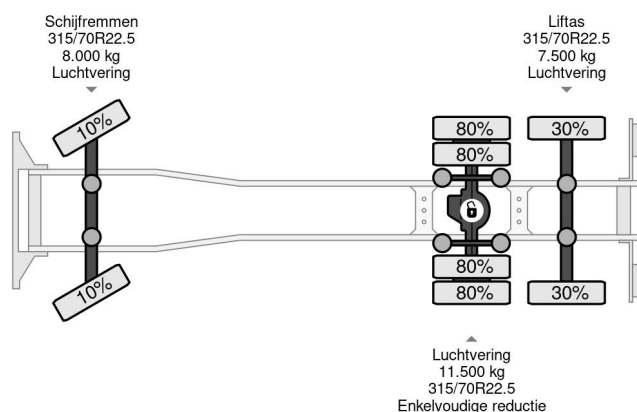

BESCHRIJVING

VIDEO AVAILABLE