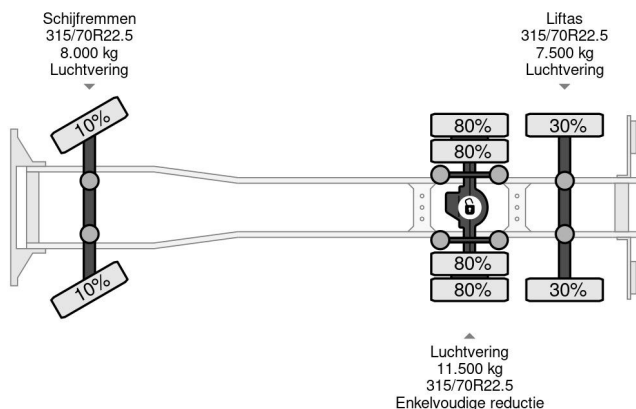

BESCHRIJVING

VIDEO AVAILABLE