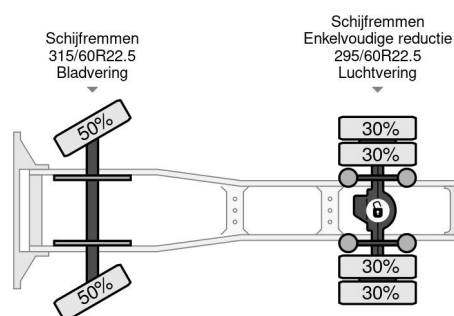

BESCHRIJVING

VIDEO AVAILABLE