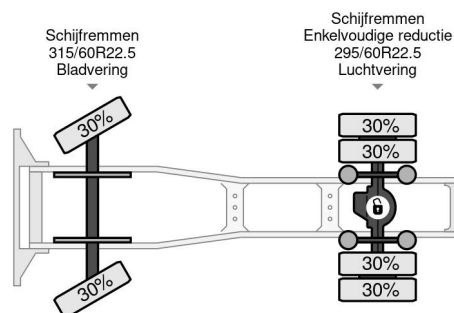

BESCHRIJVING

VIDEO AVAILABLE