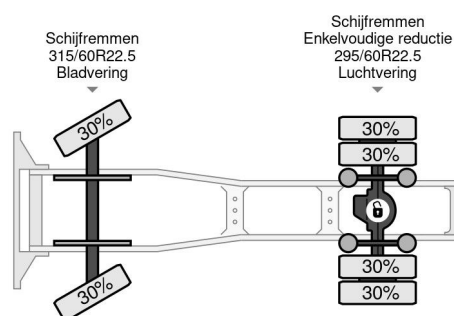

BESCHRIJVING

VIDEO AVAILABLE