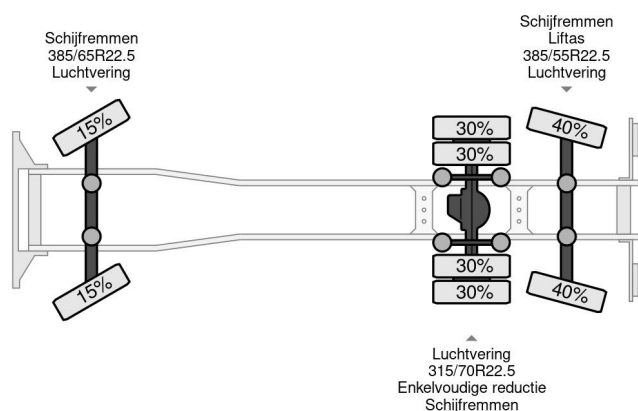

BESCHRIJVING

VIDEO AVAILABLE
HIAB 211 EP-5 HIPRO + REMOTE CONTROL
I-SHIFT
I PARK COOL