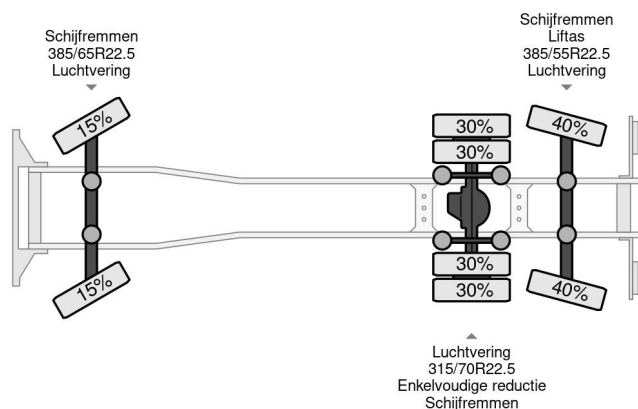

BESCHRIJVING

VIDEO AVAILABLE
HIAB 211 EP-5 HIPRO + REMOTE CONTROL
I-SHIFT
I PARK COOL