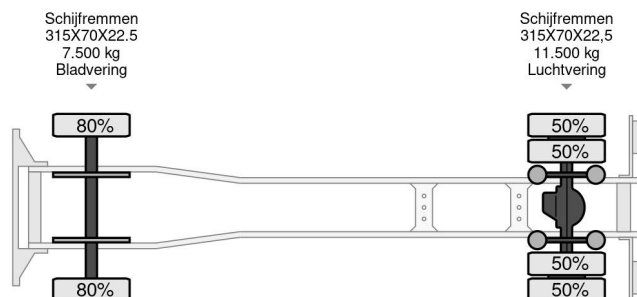

### COMMON

Prijs	€ 29.950,- ex btw
Id	MB196975-G
Merk	Mercedes-Benz
Type	1924 4X2 EURO 6 BOX + DHOLLANDIA
Bouwjaar	2017
Tellerstand	436.722 km
Opbouw	Gesloten bak
Max. gewicht	19.000 kg
Emissieklasse	6

### PROPERTIES

Datum eerste toelating	16-10-2017
Apk-vervaldatum	16-10-2024
Kentekenplaat	35-BKB-3
Brandstof	Diesel
Transmissie	Automaat
Voertuigidentificatienummer	WDB96300310196975
Asconfiguratie	4x2
Aantal assen	2
Ledig gewicht	9.520 kg
Aantal cilinders	6
Vermogen in kw	175
Vermogen in pk	238
Wielbasis	550 cm
Opbouw afmetingen (l/b/h)	
Laadgewicht	9.480 kg
Lengte	954 cm
Breedte	255 cm