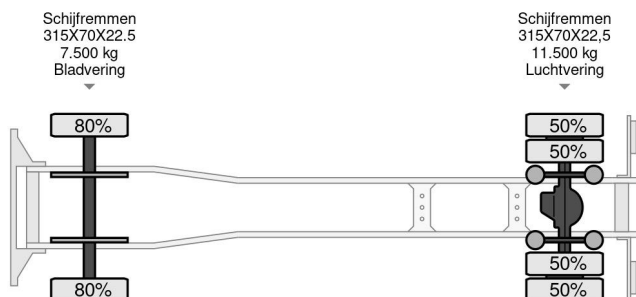

### COMMON

Prijs	€ 29.950,- ex btw
Id	MB196975-G
Merk	Mercedes-Benz
Type	1924 4X2 EURO 6 BOX + DHOLLANDIA
Bouwjaar	2017
Tellerstand	436.722 km
Opbouw	Gesloten bak
Max. gewicht	19.000 kg
Emissieklasse	6

### PROPERTIES

Datum eerste toelating	16-10-2017
Apk-vervaldatum	16-10-2024
Kentekenplaat	35-BKB-3
Brandstof	Diesel
Transmissie	Automaat
Voertuigidentificatienummer	WDB96300310196975
Asconfiguratie	4x2
Aantal assen	2
Ledig gewicht	9.520 kg
Aantal cilinders	6
Vermogen in kw	175
Vermogen in pk	238
Wielbasis	550 cm
Opbouw afmetingen (l/b/h)	
Laadgewicht	9.480 kg
Lengte	954 cm
Breedte	255 cm