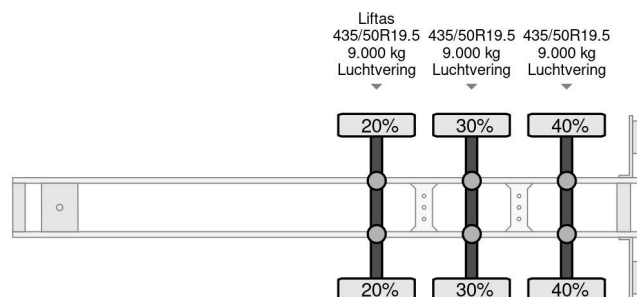

ACCESSOIRES

- Achterdeuren
- Antiblokkeersysteem

BESCHRIJVING