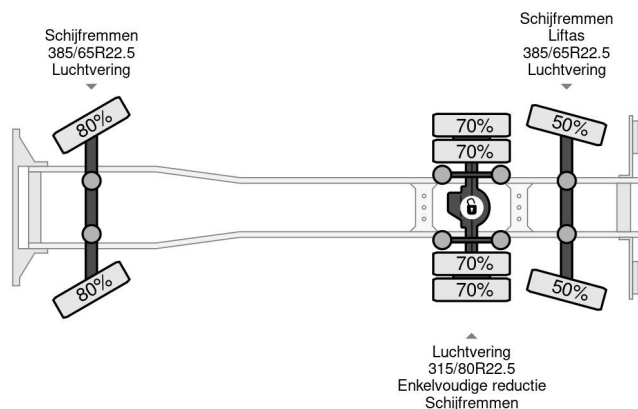

Scania 6X2 EURO 6 - CHASSIS + STEERING AXLE

COMMON

Prijs	€ 15.950,- ex btw
Id	SC085870
Merk	Scania
Type	6X2 EURO 6 - CHASSIS + STEERING AXLE
Bouwjaar	2013
Tellerstand	766.062 km
Opbouw	Chassis cabine
Max. gewicht	27.000 kg
Emissieklasse	6

Scania G440 6X2 EURO 6 - CHASSIS + STEERING AXLE

Referentienummer: SC085870

PROPERTIES

Datum eerste toelating	06-06-2013
Brandstof	Diesel
Transmissie	Automaat
Voertuigidentificatienummer	YS2G6X20002085870
Asconfiguratie	6x2
Aantal assen	3
Vermogen in kw	324
Vermogen in pk	440