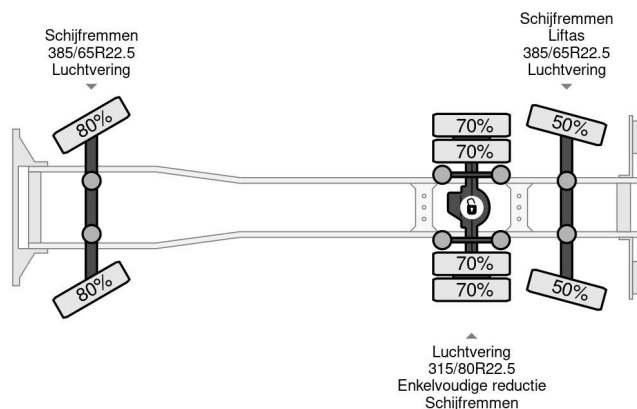

Scania 6X2 EURO 6 - CHASSIS + STEERING AXLE

COMMON

Prijs	€ 15.950,- ex btw
Id	SC085870
Merk	Scania
Type	6X2 EURO 6 - CHASSIS + STEERING AXLE
Bouwjaar	2013
Tellerstand	766.062 km
Opbouw	Chassis cabine
Max. gewicht	27.000 kg
Emissieklasse	6

Scania G440 6X2 EURO 6 - CHASSIS + STEERING AXLE

Referentienummer: SC085870

PROPERTIES

Datum eerste toelating	06-06-2013
Brandstof	Diesel
Transmissie	Automaat
Voertuigidentificatienummer	YS2G6X20002085870
Asconfiguratie	6x2
Aantal assen	3
Vermogen in kw	324
Vermogen in pk	440