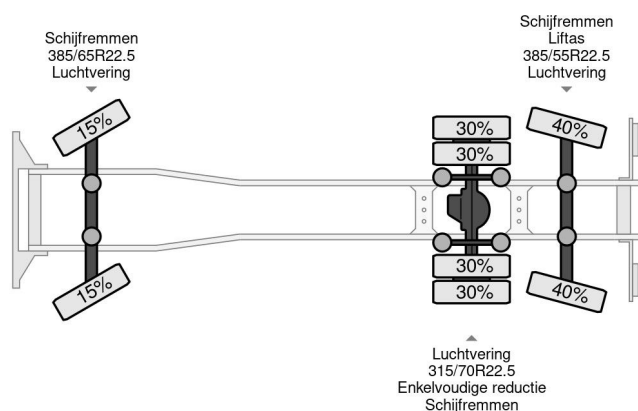

Volvo 6X2 EURO 5 HIAB 211 EP-5 HIPRO + REMOTE CONTROL

COMMON

Prijs	€ 37.950,- ex btw
Id	VO744428
Merk	Volvo
Type	6X2 EURO 5 HIAB 211 EP-5 HIPRO + REMOTE CONTROL
Bouwjaar	2013
Tellerstand	773.552 km
Opbouw	Open laadbak
Max. gewicht	28.000 kg
Emissieklasse	5

Volvo FH 540 6X2 EURO 5 HIAB 211 EP-5 HIPRO + REMOT...

Referentienummer: VO744428

PROPERTIES

Datum eerste toelating	28-02-2013
Brandstof	Diesel
Transmissie	Automaat
Voertuigidentificatienummer	YV2RG40C5DA744428
Asconfiguratie	6x2
Aantal assen	3
Ledig gewicht	10.070 kg
Vermogen in kw	397
Vermogen in pk	540
Opbouw afmetingen (l/b/h)	
Laadgewicht	17.930 kg
Hefhoogte	1.750 cm
Hefcapaciteit	7.100 kg