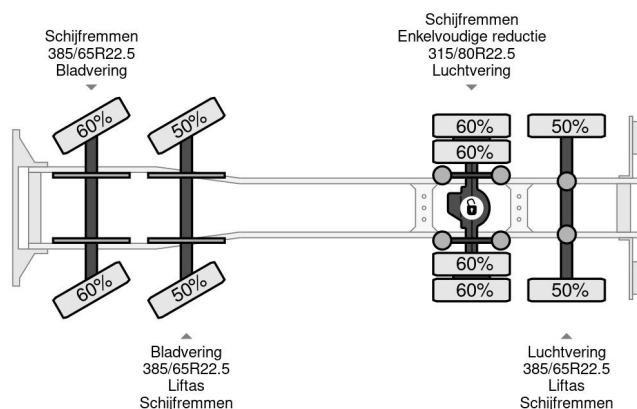

PROPERTIES

Datum eerste toelating	14-08-2009
Brandstof	Diesel
Transmissie	Automaat
Voertuigidentificatienummer	WMA90SZZ19L055351
Asconfiguratie	8x2
Aantal assen	4
Ledig gewicht	12.125 kg
Vermogen in kw	324
Vermogen in pk	441
Laadgewicht	22.875 kg

MAN TGS 35.440 8X2-4 + HIAB 220C-5 REMOTE + CABLE L...

Referentienummer: MA055351-K

BESCHRIJVING

VIDEO AVAILABLE
CRANE HIAB IS WORKING
CABLE SYSTEM IS WORKING