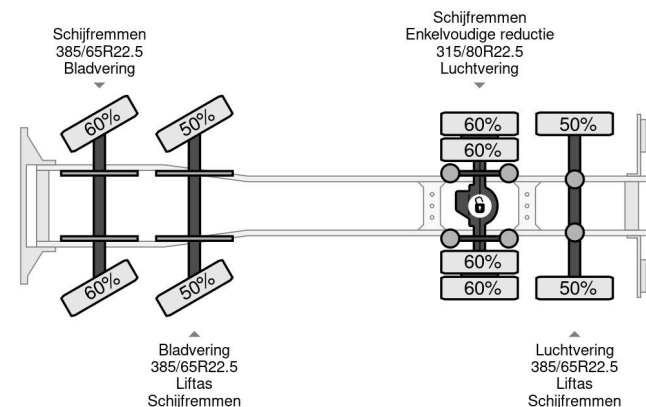

BESCHRIJVING

VIDEO AVAILABLE
CRANE HIAB IS WORKING
CABLE SYSTEM IS WORKING