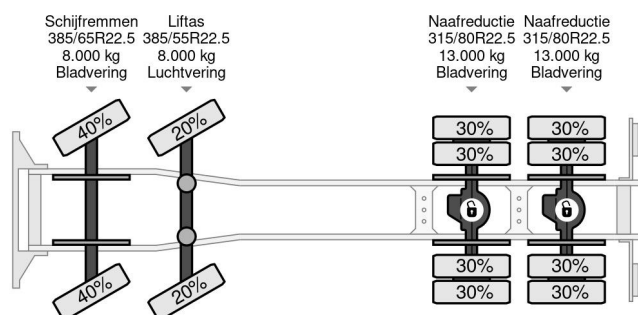

DAF 8X4 EURO 6 - FULL STEEL SUSP. - MANUAL GEAR - BIG AXLES + PTO

COMMON

Prijs	€ 33.950,- ex btw
Id	DA202909
Merk	DAF
Type	8X4 EURO 6 - FULL STEEL SUSP. - MANUAL GEAR - BIG AXLES + PTO
Bouwjaar	2018
Tellerstand	500.229 km
Opbouw	Chassis cabine
Max. gewicht	50.000 kg
Emissieklasse	6

DAF XF 530 8X4 EURO 6 - FULL STEEL SUSP. - MANUAL ...

Referentienummer: DA202909

PROPERTIES

Datum eerste toelating	04-06-2018
Brandstof	Diesel
Transmissie	Handgeschakeld
Voertuigidentificatienummer	XLRTMH4300G202909
Asconfiguratie	8x4
Aantal assen	4
Ledig gewicht	15.860 kg
Aantal cilinders	6
Vermogen in kw	390
Vermogen in pk	530
Laadgewicht	34.140 kg