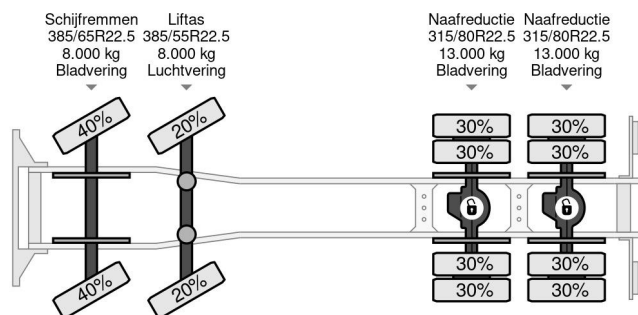

BESCHRIJVING

VIDEO AVAILABLE