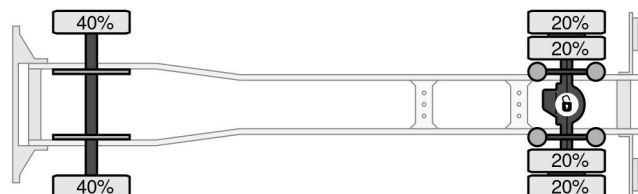

### COMMON

Prijs	€ 29.950,- ex btw
Id	MB196817
Merk	Mercedes-Benz
Type	1924 4X2 BOX EURO 6 DHOLLANDIA
Bouwjaar	2017
Tellerstand	468.512 km
Opbouw	Gesloten bak
Max. gewicht	19.000 kg
Emissieklasse	6

Mercedes-Benz Antos 1924 4X2 BOX EURO 6 DHOLLANDIA

Referentienummer: MB196817

Schijfremmen  
315/70R22.5  
7.500 kg  
Bladvering

Enkelvoudige reductie  
315/70R22.5  
11.500 kg  
Luchtvering

### PROPERTIES

Datum eerste toelating	16-10-2017
Apk-vervaldatum	17-10-2024
Kentekenplaat	32-BKB-3
Brandstof	Diesel
Transmissie	Automaat
Voertuigidentificatienummer	WDB96300310196817
Asconfiguratie	4x2
Aantal assen	2
Ledig gewicht	9.520 kg
Aantal cilinders	6
Vermogen in kw	175
Vermogen in pk	238
Wielbasis	550 cm
Opbouw afmetingen (l/b/h)	
Laadgewicht	9.480 kg
Lengte	954 cm
Breedte	255 cm