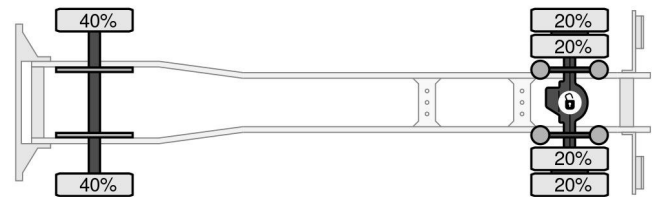

Mercedes-Benz 1924 4X2 BOX EURO 6 DHOLLANDIA

COMMON

Prijs	€ 29.950,- ex btw
Id	MB196817
Merk	Mercedes-Benz
Type	1924 4X2 BOX EURO 6 DHOLLANDIA
Bouwjaar	2017
Tellerstand	468.512 km
Opbouw	Gesloten bak
Max. gewicht	19.000 kg
Emissieklasse	6

Mercedes-Benz Antos 1924 4X2 BOX EURO 6 DHOLLANDIA

Referentienummer: MB196817

Schijfremmen
315/70R22.5
7.500 kg
Bladvering

Enkelvoudige reductie
315/70R22.5
11.500 kg
Luchtvering

PROPERTIES

Datum eerste toelating	16-10-2017
Apk-vervaldatum	17-10-2024
Kentekenplaat	32-BKB-3
Brandstof	Diesel
Transmissie	Automaat
Voertuigidentificatienummer	WDB96300310196817
Asconfiguratie	4x2
Aantal assen	2
Ledig gewicht	9.520 kg
Aantal cilinders	6
Vermogen in kw	175
Vermogen in pk	238
Wielbasis	550 cm
Opbouw afmetingen (l/b/h)	
Laadgewicht	9.480 kg
Lengte	954 cm
Breedte	255 cm