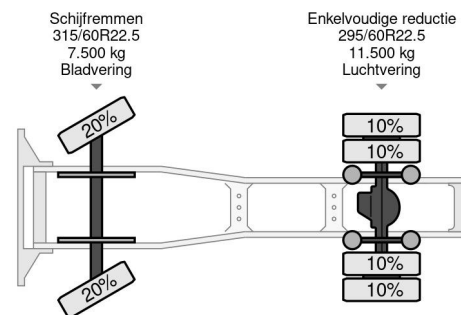

Referentienummer: DA107279