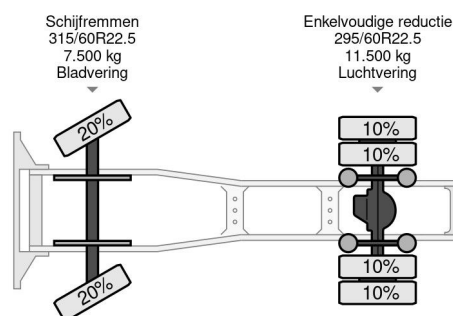

Referentienummer: DA107279