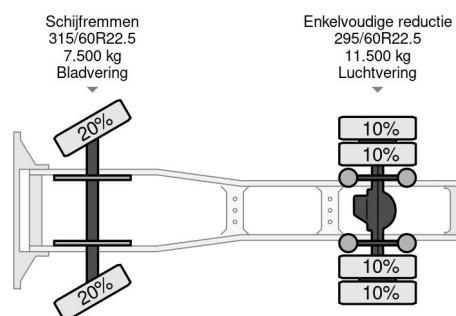

Referentienummer: DA107279