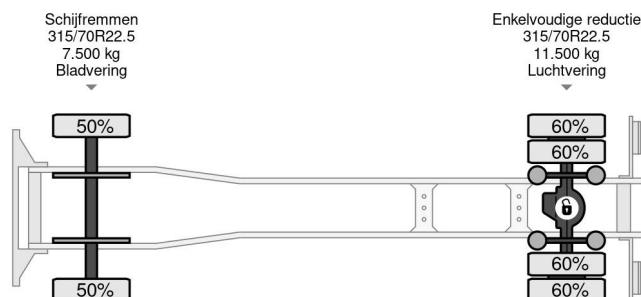

PROPERTIES

Datum eerste toelating	30-10-2017
Apk-vervaldatum	30-10-2024
Kentekenplaat	61-BKD-1
Brandstof	Diesel
Transmissie	Automaat
Voertuigidentificatienummer	WDB96300310196485
Asconfiguratie	4x2
Aantal assen	2
Ledig gewicht	9.415 kg
Aantal cilinders	6
Vermogen in kw	240
Vermogen in pk	326
Wielbasis	550 cm
Opbouw afmetingen (l/b/h)	
Laadgewicht	9.585 kg
Lengte	949 cm
Breedte	255 cm

Mercedes-Benz Antos 1933 4X2 CURTAIN SIDE AND BOX +...

Referentienummer: MB196485

BESCHRIJVING

VIDEO AVAILABLE
DHOLLANDIA DHLM.20 2.000 KG
CURTAIN SIDE AND BOX SIDE