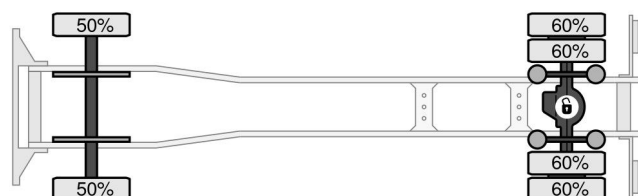

Mercedes-Benz Antos 1933 4X2 CURTAIN SIDE AND BOX +...

Referentienummer: MB196485

### PROPERTIES

|                             |                   |
|-----------------------------|-------------------|
| Datum eerste toelating      | 30-10-2017        |
| Apk-vervaldatum             | 30-10-2024        |
| Kentekenplaat               | 61-BKD-1          |
| Brandstof                   | Diesel            |
| Transmissie                 | Automaat          |
| Voertuigidentificatienummer | WDB96300310196485 |
| Asconfiguratie              | 4x2               |
| Aantal assen                | 2                 |
| Ledig gewicht               | 9.415 kg          |
| Aantal cilinders            | 6                 |
| Vermogen in kw              | 240               |
| Vermogen in pk              | 326               |
| Wielbasis                   | 550 cm            |
| Opbouw afmetingen (l/b/h)   |                   |
| Laadgewicht                 | 9.585 kg          |
| Lengte                      | 949 cm            |
| Breedte                     | 255 cm            |

Schijfremmen  
315/70R22.5  
7.500 kg  
Bladvering

Enkelvoudige reductie  
315/70R22.5  
11.500 kg  
Luchtvering