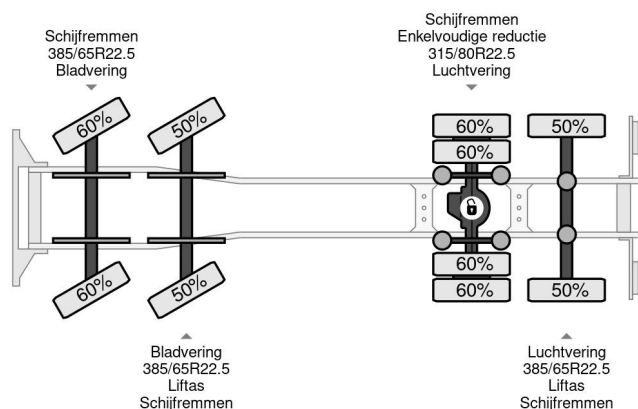

PROPERTIES

Datum eerste toelating	14-08-2009
Brandstof	Diesel
Transmissie	Automaat
Voertuigidentificatienummer	WMA90SZZ19L055351
Asconfiguratie	8x2
Aantal assen	4
Ledig gewicht	12.125 kg
Vermogen in kw	324
Vermogen in pk	441
Laadgewicht	22.875 kg

MAN TGS 35.440 8X2-4 + HIAB 220C-5 REMOTE + CABLE L...
Referentienummer: MA055351

BESCHRIJVING

VIDEO AVAILABLE
CRANE HIAB IS WORKING
CABLE SYSTEM IS WORKING