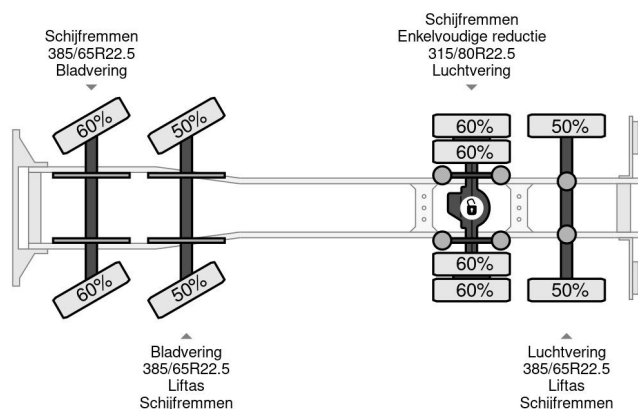

PROPERTIES

Datum eerste toelating	14-08-2009
Brandstof	Diesel
Transmissie	Automaat
Voertuigidentificatienummer	WMA90SZZ19L055351
Asconfiguratie	8x2
Aantal assen	4
Ledig gewicht	12.125 kg
Vermogen in kw	324
Vermogen in pk	441
Laadgewicht	22.875 kg

MAN TGS 35.440 8X2-4 + HIAB 220C-5 REMOTE + CABLE L...

Referentienummer: MA055351

BESCHRIJVING

VIDEO AVAILABLE
CRANE HIAB IS WORKING
CABLE SYSTEM IS WORKING