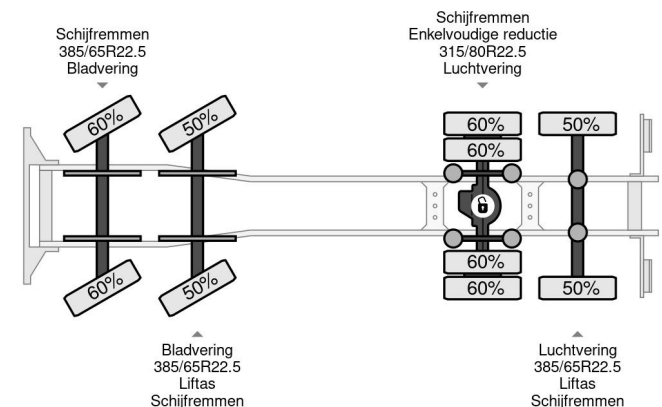

BESCHRIJVING

VIDEO AVAILABLE
CRANE HIAB IS WORKING
CABLE SYSTEM IS WORKING