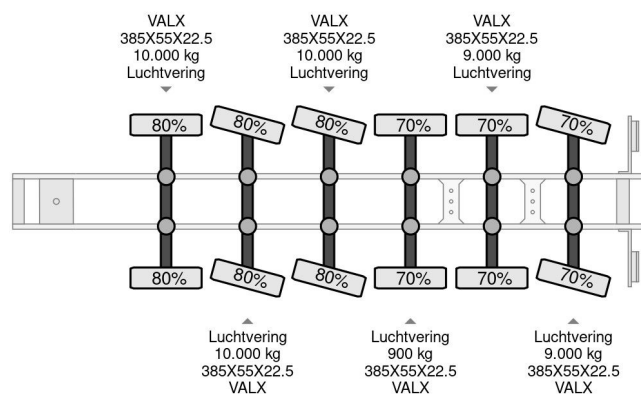

BESCHRIJVING

ON-22-XN
XL9JTFTW0F0561003
09-09-2015