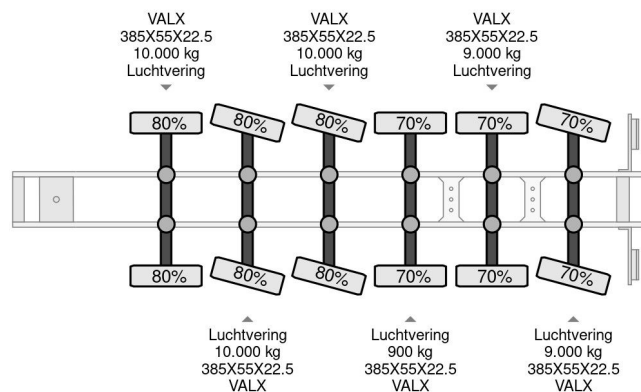

BESCHRIJVING

ON-22-XN
XL9JTFTW0F0561003
09-09-2015