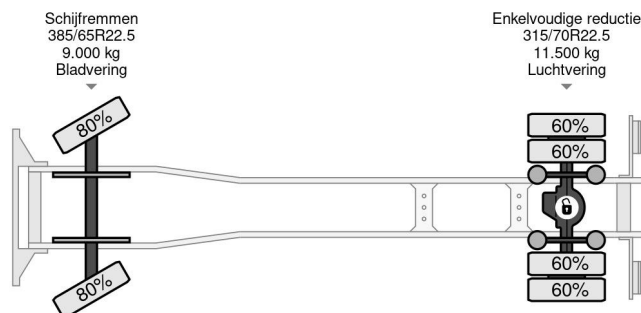

### COMMON

Prijs	€ 33.950,- ex btw
Id	VO696738
Merk	Volvo
Type	4X2 EURO 6 + HYVALIFT 14 TON
Bouwjaar	2014
Tellerstand	611.847 km
Opbouw	Portaalarmsysteem
Max. gewicht	22.000 kg
Emissieklasse	6

Volvo FM 370 4X2 EURO 6 + HYVALIFT 14 TON

### PROPERTIES

Datum eerste toelating	04-07-2014
Apk-vervaldatum	04-07-2024
Kentekenplaat	50-BDZ-6
Brandstof	Diesel
Transmissie	Handgeschakeld
Voertuigidentificatienummer	YV2X922A2EB696738
Asconfiguratie	4x2
Aantal assen	2
Ledig gewicht	10.290 kg
Aantal cilinders	6
Vermogen in kw	278
Vermogen in pk	378
Wielbasis	370 cm
Laadgewicht	11.710 kg
Lengte	660 cm
Breedte	254 cm