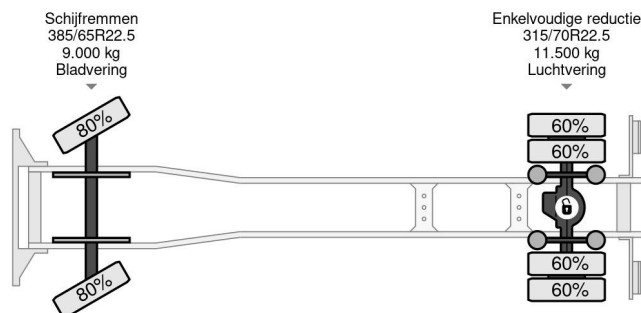

BESCHRIJVING

VIDEO AVAILABLE
HYVA NG2014TAXL
2014
SERIENR: 27406482

3 PEDALS