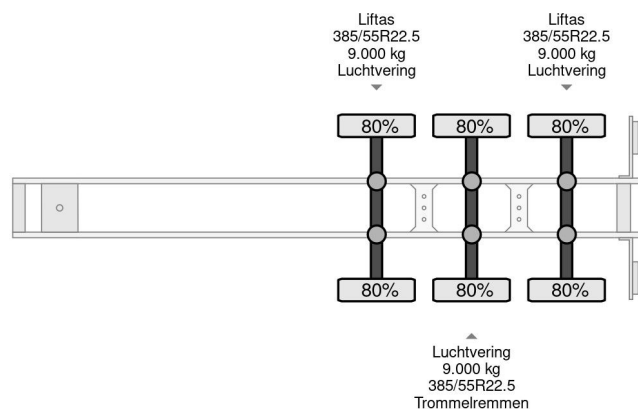

Pacton T3-10 // ONLY MULTICHASSIS WITHOUT REEFER 20,40,45FT

COMMON

Prijs	€ 5.950,- ex btw
Id	PA058990 - 2
Merk	Pacton
Type	T3-10 // ONLY MULTICHASSIS WITHOUT REEFER 20,40,45FT
Bouwjaar	2008
Opbouw	Containertransport
Max. gewicht	43.000 kg

PROPERTIES

Datum eerste toelating	13-06-2008
Apk-vervaldatum	06-01-2024
Kentekenplaat	OK-74-KK
Voertuigidentificatienummer	XLDTXC34300058990
Aantal assen	3
Ledig gewicht	5.400 kg
Opbouw afmetingen (l/b/h)	
Laadgewicht	37.600 kg
Breedte	247 cm

ACCESSOIRES

- Antiblokkeersysteem

Pacton T3-10 // ONLY MULTICHASSIS WITHOUT REEFER 2...

Referentienummer: PA058990 - 2

BESCHRIJVING

1 + 3 AXLE LIFTING
FRONT AND BACK EXTENDABLE