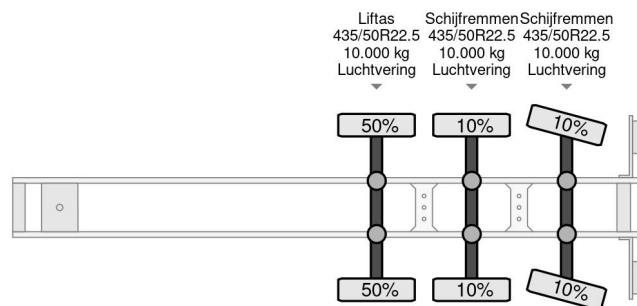

ACCESSOIRES

- Antiblokkeersysteem

BESCHRIJVING

3 AXLE