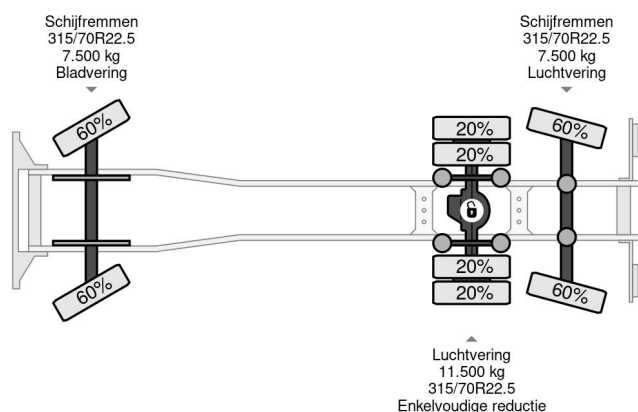

PROPERTIES

Datum eerste toelating	27-11-2018
Apk-vervaldatum	01-11-2024
Kentekenplaat	66-BXV-9
Brandstof	Diesel
Transmissie	Automaat
Voertuigidentificatienummer	VF620M163JB000592
Asconfiguratie	6x2
Aantal assen	3
Ledig gewicht	10.900 kg
Aantal cilinders	6
Vermogen in kw	285
Vermogen in pk	387
Wielbasis	540 cm
Laadgewicht	15.600 kg
Lengte	810 cm
Breedte	255 cm

Renault D WIDE EURO 6 20 TON HOOK

6x2

Referentienummer: RE000592

BESCHRIJVING

VIDEO AVAILABLE