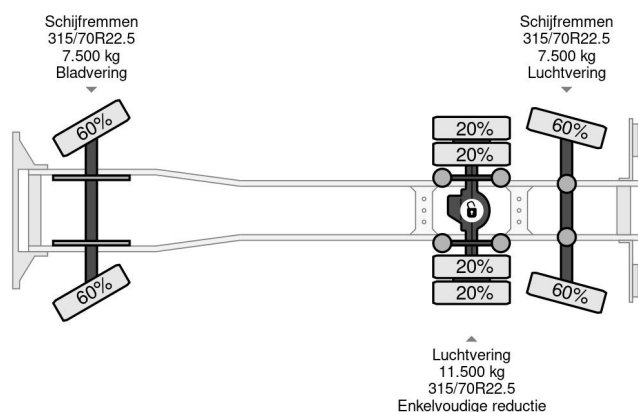

### PROPERTIES

Datum eerste toelating	27-11-2018
Apk-vervaldatum	01-11-2024
Kentekenplaat	66-BXV-9
Brandstof	Diesel
Transmissie	Automaat
Voertuigidentificatienummer	VF620M163JB000592
Asconfiguratie	6x2
Aantal assen	3
Ledig gewicht	10.900 kg
Aantal cilinders	6
Vermogen in kw	285
Vermogen in pk	387
Wielbasis	540 cm
Laadgewicht	15.600 kg
Lengte	810 cm
Breedte	255 cm

### Renault D WIDE EURO 6 20 TON HOOK

6x2

Referentienummer: RE000592