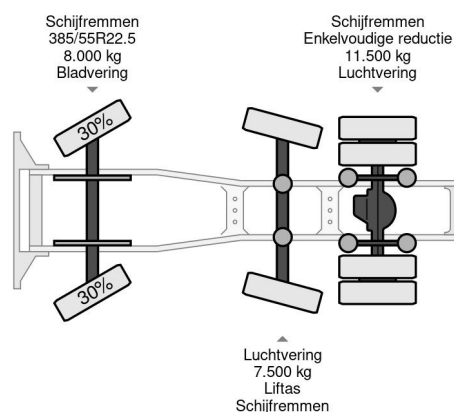

BESCHRIJVING

STEERING AXLE