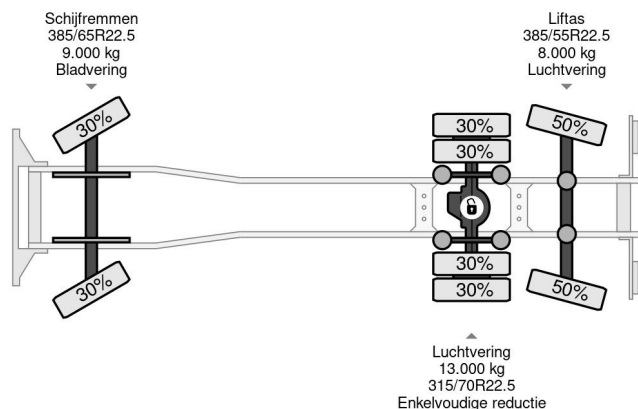

Renault Premium 460 6X2 + HIAB 422 E-8 + REMOTE CON...

Referentienummer: RE004176-K

PROPERTIES

Datum eerste toelating	20-04-2012
Apk-vervaldatum	04-06-2024
Kentekenplaat	BZ-VS-27
Brandstof	Diesel
Transmissie	Automaat
Voertuigidentificatienummer	VF624CPA000004176
Asconfiguratie	6x2
Aantal assen	3
Ledig gewicht	18.280 kg
Aantal cilinders	6
Vermogen in kw	346
Vermogen in pk	470
Wielbasis	545 cm
Laadgewicht	9.720 kg
Lengte	797 cm
Breedte	255 cm