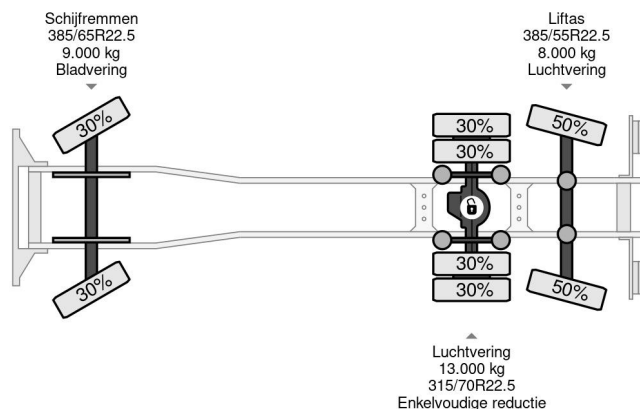

Referentienummer: RE004176-K