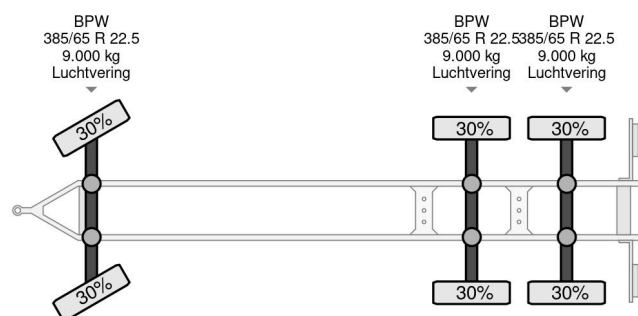

ACCESSOIRES

- Aluminium borden

BESCHRIJVING