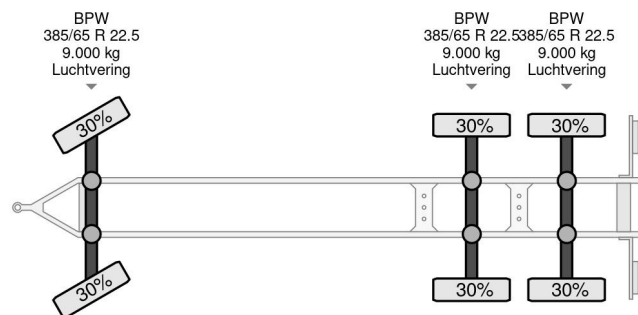

ACCESSOIRES

- Aluminium borden

BESCHRIJVING