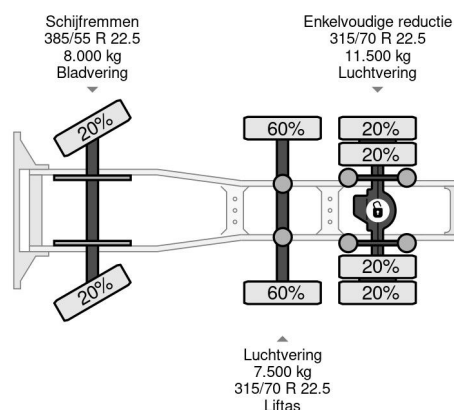

## MAN XLX 6X2-2 EURO 6 LIFT AXLE

### COMMON

Prijs	€ 21.950,- ex btw
Id	MA103782
Merk	MAN
Type	XLX 6X2-2 EURO 6 LIFT AXLE
Bouwjaar	2018
Tellerstand	679.440 km
Opbouw	Standaard trekker
Max. gewicht	26.000 kg
Emissieklasse	6

### PROPERTIES

Datum eerste toelating	29-08-2018
Brandstof	Diesel
Transmissie	Automaat
Voertuigidentificatienummer	WMA24XZZ6JP103782
Asconfiguratie	6x2
Aantal assen	3
Ledig gewicht	8.472 kg
Aantal cilinders	6
Vermogen in kw	338
Vermogen in pk	460
Laadgewicht	17.528 kg

### MAN TGX 26.460 XLX 6X2-2 EURO 6 LIFT AXLE

Referentienummer: MA103782