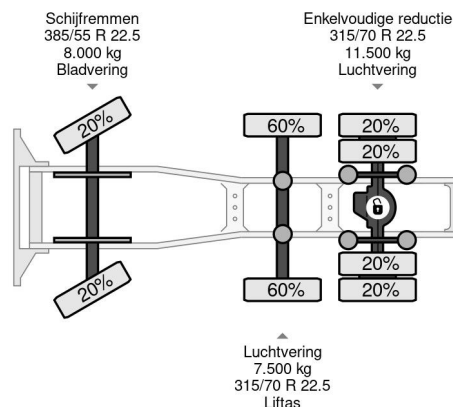

PROPERTIES

Datum eerste toelating	29-08-2018
Brandstof	Diesel
Transmissie	Automaat
Voertuigidentificatienummer	WMA24XZZ6JP103782
Asconfiguratie	6x2
Aantal assen	3
Ledig gewicht	8.472 kg
Aantal cilinders	6
Vermogen in kw	338
Vermogen in pk	460
Laadgewicht	17.528 kg

MAN TGX 26.460 XLX 6X2-2 EURO 6 LIFT AXLE

Referentienummer: MA103782

BESCHRIJVING