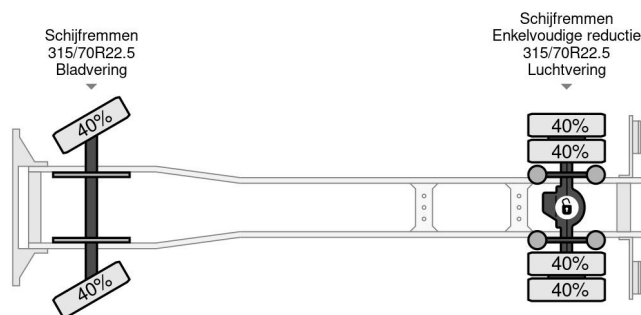

Volvo 4X2 + HMF 760 K3+2 + REMOTE CONTROL

COMMON

Prijs	€ 16.950,- ex btw
Id	VO446071-K
Merk	Volvo
Type	4X2 + HMF 760 K3+2 + REMOTE CONTROL
Bouwjaar	2007
Tellerstand	473.398 km
Opbouw	Kraanwagen
Max. gewicht	18.000 kg
Emissieklasse	4

Volvo FE 280 4X2 + HMF 760 K3+2 + REMOTE CONTROL

Referentienummer: VO446071-K

PROPERTIES

Datum eerste toelating	01-01-2007
Brandstof	Diesel
Transmissie	Handgeschakeld
Voertuigidentificatienummer	YV2VBL0A67B446071
Asconfiguratie	4x2
Aantal assen	2
Ledig gewicht	10.525 kg
Vermogen in kw	206
Vermogen in pk	280
Laadgewicht	7.475 kg