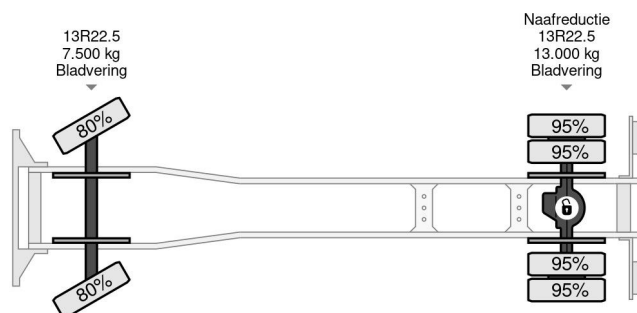

Mercedes-Benz 4X2 + FASSI F110A.21 + TIPPER - MANUAL GEAR - HUB REDUCTION

COMMON

Prijs	€ 16.950,- ex btw
Id	MB533337-K
Merk	Mercedes-Benz
Type	4X2 + FASSI F110A.21 + TIPPER - MANUAL GEAR - HUB REDUCTION
Bouwjaar	2001
Tellerstand	248.172 km
Opbouw	Kraanwagen
Max. gewicht	19.000 kg
Emissieklasse	3

Mercedes-Benz Atego 1823 4X2 + FASSI F110A.21 + TIPPER...

Referentienummer: MB533337-K

PROPERTIES

Datum eerste toelating	11-01-2001
Brandstof	Diesel
Transmissie	Handgeschakeld
Voertuigidentificatienummer	WDB9525031K533337
Asconfiguratie	4x2
Aantal assen	2
Ledig gewicht	10.560 kg
Vermogen in kw	169
Vermogen in pk	230
Laadgewicht	8.440 kg