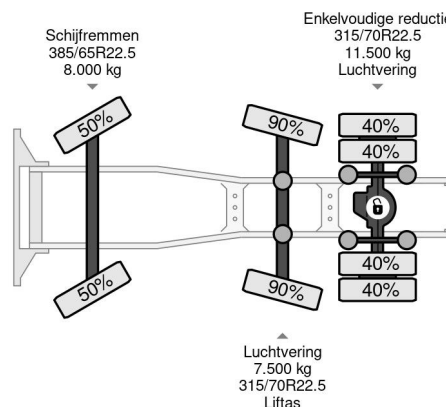

Volvo 6X2 EURO 6D + STEERING AXLE + HYDRAULICS

COMMON

Prijs	€ 57.950,- ex btw
Id	VO876522
Merk	Volvo
Type	6X2 EURO 6D + STEERING AXLE + HYDRAULICS
Bouwjaar	2021
Tellerstand	543.196 km
Opbouw	Standaard trekker
Max. gewicht	27.000 kg
Emissieklasse	6

Volvo FH 460 6X2 EURO 6D + STEERING AXLE + HYDRAU...

Referentienummer: VO876522

PROPERTIES

Datum eerste toelating	17-03-2021
Apk-vervaldatum	17-03-2022
Kentekenplaat	62-BXV-9
Brandstof	Diesel
Transmissie	Automaat
Voertuigidentificatienummer	YV2RTY0C6MA876522
Asconfiguratie	6x2
Aantal assen	3
Ledig gewicht	9.214 kg
Aantal cilinders	6
Vermogen in kw	345
Vermogen in pk	469
Wielbasis	410 cm
Laadgewicht	17.786 kg
Lengte	650 cm
Breedte	255 cm