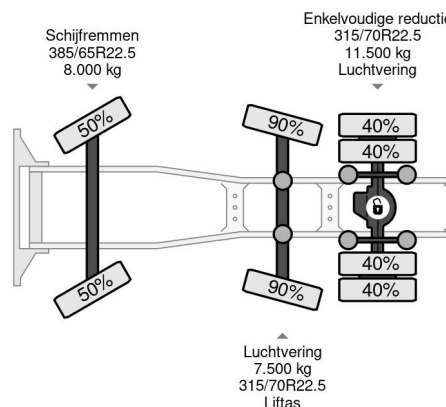

Referentienummer: VO876522