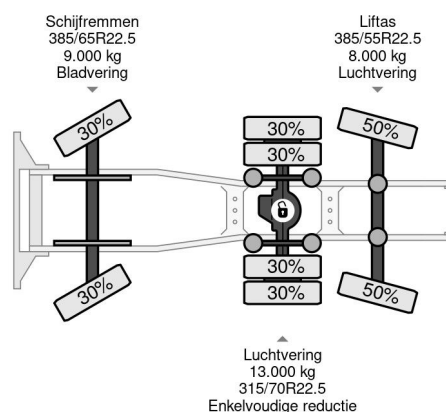

Referentienummer: RE004176